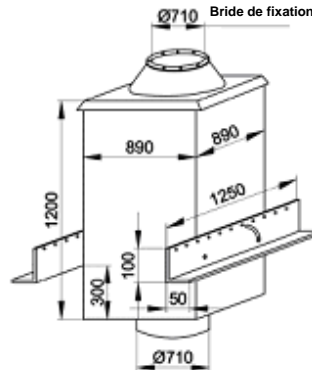

EXPAIR

L'EXtraction Par AIR

TOURELLES TYPE SMART-710-N

Ventilateur
SMART-710/1000
SMART-710/750

Bride de fixation

Support toiture
insonorisé

Support toiture
insonorisé

CARACTERISTIQUES TECHNIQUES

Type	Article N°	Vitesse de rotation [tr/min]	Voltage [V]	Puissance [kW]	[IP]	Niveau sonore [dB(A)]					Débit [m3/H]	Pression Maxi [Pa]	Poids [kg]
						Oulet				Inlet			
						1m	5m	10m	15m				
SMART-710/1000-N	812W78	1000	3 x 400	5.5	54	87	77	70	66	78	31000	760	174
SMART-710/750-N	812W77	750	3 x 400	2.2	54	81	71	64	61	71	20400	400	155
SUPPORT TPD-710-N.	843P47	-	-	-	-	-	-	-	-	-	-	-	88
SUPPORT TPDC-710-N	843P57	-	-	-	-	-	-	-	-	-	-	-	100