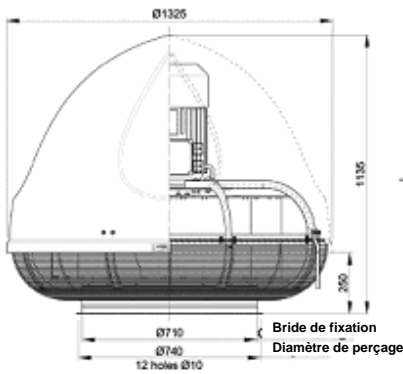

EXPAIR

L'EXtraction Par AIR

TOURELLES TYPE SMART-710-N

Ventilateur
SMART-710/1000
SMART-710/750

Bride de fixation

Support toiture
insonorisé

Support toiture
insonorisé

CARACTERISTIQUES TECHNIQUES

Type	Article N°	Vitesse de rotation [tr/min]	Voltage [V]	Puissance [kW]	[IP]	Niveau sonore [dB(A)]					Débit [m3/H]	Pression Maxi [Pa]	Poids [kg]
						Oulet				Inlet			
						1m	5m	10m	15m				
SMART-710/1000-N	812W78	1000	3 x 400	5.5	54	87	77	70	66	78	31000	760	174
SMART-710/750-N	812W77	750	3 x 400	2.2	54	81	71	64	61	71	20400	400	155
SUPPORT TPD-710-N.	843P47	-	-	-	-	-	-	-	-	-	-	-	88
SUPPORT TPDC-710-N	843P57	-	-	-	-	-	-	-	-	-	-	-	100