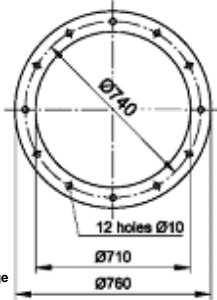

Bride de fixation