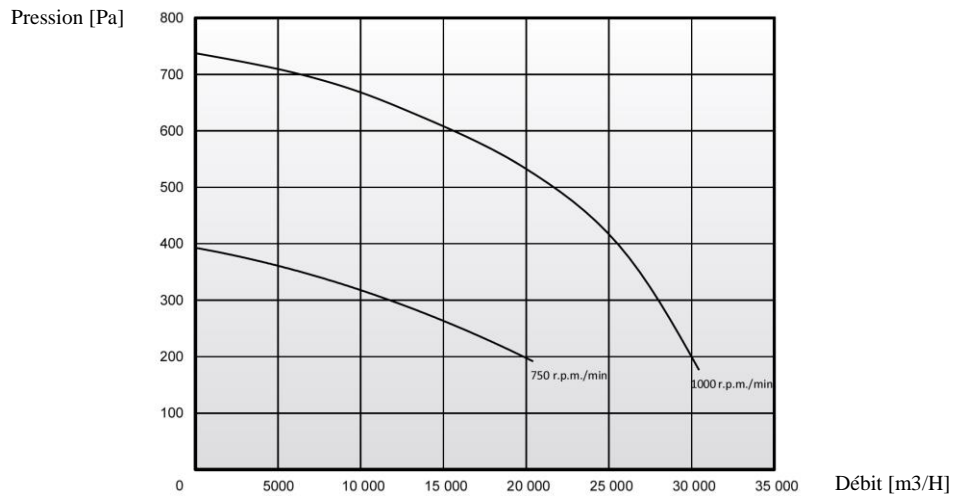

EXPAIR

L'EXtraction Par AIR

TOURELLES TYPE SMART-710-N

Ventilateur
SMART-710/1000
SMART-710/750

Bride de fixation

Support toiture
insonorisé

Support toiture
insonorisé

CARACTERISTIQUES TECHNIQUES

Type	Article N°	Vitesse de rotation [tr/min]	Voltage [V]	Puissance [kW]	[IP]	Niveau sonore [dB(A)]					Débit [m3/H]	Pression Maxi [Pa]	Poids [kg]
						Oulet				Inlet			
						1m	5m	10m	15m				
SMART-710/1000-N	812W78	1000	3 x 400	5.5	54	87	77	70	66	78	31000	760	174
SMART-710/750-N	812W77	750	3 x 400	2.2	54	81	71	64	61	71	20400	400	155
SUPPORT TPD-710-N.	843P47	-	-	-	-	-	-	-	-	-	-	-	88
SUPPORT TPDC-710-N	843P57	-	-	-	-	-	-	-	-	-	-	-	100