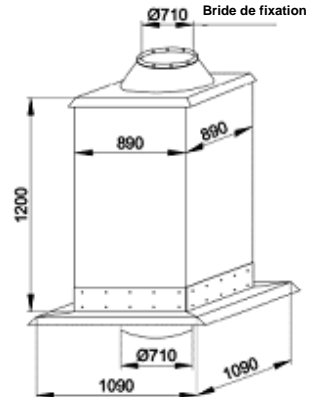

EXPAIR

L'EXtraction Par AIR

TOURELLES TYPE SMART-710-N

Ventilateur
SMART-710/1000
SMART-710/750

Bride de fixation

Support toiture
insonorisé

Support toiture
insonorisé

CARACTERISTIQUES TECHNIQUES

Type	Article N°	Vitesse de rotation [tr/min]	Voltage [V]	Puissance [kW]	[IP]	Niveau sonore [dB(A)]					Débit [m3/H]	Pression Maxi [Pa]	Poids [kg]
						Oulet				Inlet			
						1m	5m	10m	15m				
SMART-710/1000-N	812W78	1000	3 x 400	5.5	54	87	77	70	66	78	31000	760	174
SMART-710/750-N	812W77	750	3 x 400	2.2	54	81	71	64	61	71	20400	400	155
SUPPORT TPD-710-N.	843P47	-	-	-	-	-	-	-	-	-	-	-	88
SUPPORT TPDC-710-N	843P57	-	-	-	-	-	-	-	-	-	-	-	100