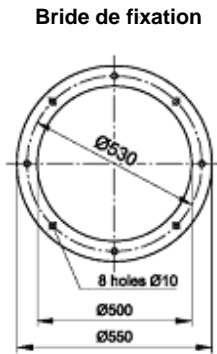

EXPAIR

L'EXtraction Par AIR

TOURELLES TYPE SMART-500-N

CARACTERISTIQUES TECHNIQUES

Type	Article N°	Vitesse de rotation [tr/min]	Voltage [V]	Puissance [kW]	[IP]	Niveau sonore [dB(A)]					Débit [m3/H]	Pression Maxi [Pa]	Poids [kg]
						Oulet				Inlet			
						1m	5m	10m	15m				
SMART-500/1000-N	812W74	1000	3 x 400	2.2	54	78	68	61	58	69	15000	540	94
SMART-500/750-N	812W73	750	3 x 400	1.1	54	69	59	52	49	61	11000	295	87
SUPPORT TPD-500-N.	843P45	-	-	-	-	-	-	-	-	-	-	-	75
SUPPORT TPDC-500-N	843P55	-	-	-	-	-	-	-	-	-	-	-	84