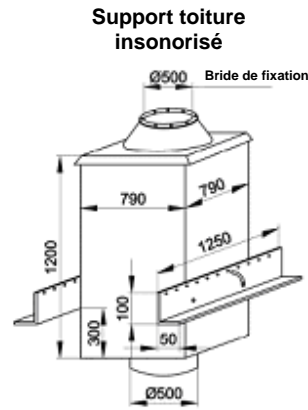

EXPAIR

L'EXtraction Par AIR

TOURELLES TYPE SMART-500-N

CARACTERISTIQUES TECHNIQUES

Type	Article N°	Vitesse de rotation [tr/min]	Voltage [V]	Puissance [kW]	[IP]	Niveau sonore [dB(A)]					Débit [m3/H]	Pression Maxi [Pa]	Poids [kg]
						Oulet				Inlet			
						1m	5m	10m	15m				
SMART-500/1000-N	812W74	1000	3 x 400	2.2	54	78	68	61	58	69	15000	540	94
SMART-500/750-N	812W73	750	3 x 400	1.1	54	69	59	52	49	61	11000	295	87
SUPPORT TPD-500-N.	843P45	-	-	-	-	-	-	-	-	-	-	-	75
SUPPORT TPDC-500-N	843P55	-	-	-	-	-	-	-	-	-	-	-	84