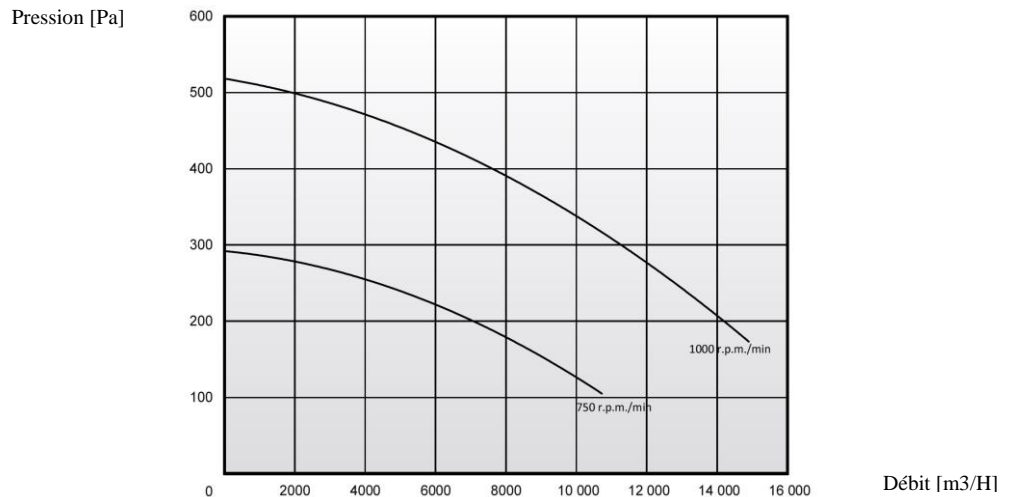

EXPAIR

L'EXtraction Par AIR

TOURELLES TYPE SMART-500-N

CARACTERISTIQUES TECHNIQUES

Type	Article N°	Vitesse de rotation [tr/min]	Voltage [V]	Puissance [kW]	[IP]	Niveau sonore [dB(A)]					Débit [m3/H]	Pression Maxi [Pa]	Poids [kg]
						Oulet				Inlet			
						1m	5m	10m	15m				
SMART-500/1000-N	812W74	1000	3 x 400	2.2	54	78	68	61	58	69	15000	540	94
SMART-500/750-N	812W73	750	3 x 400	1.1	54	69	59	52	49	61	11000	295	87
SUPPORT TPD-500-N.	843P45	-	-	-	-	-	-	-	-	-	-	-	75
SUPPORT TPDC-500-N	843P55	-	-	-	-	-	-	-	-	-	-	-	84