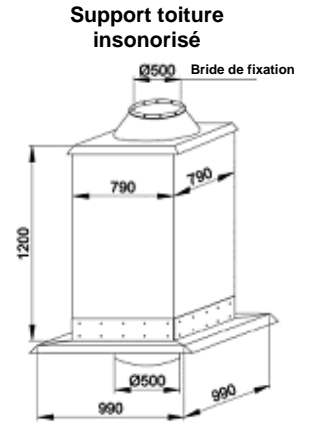

EXPAIR

L'EXtraction Par AIR

TOURELLES TYPE SMART-500-N

CARACTERISTIQUES TECHNIQUES

Type	Article N°	Vitesse de rotation [tr/min]	Voltage [V]	Puissance [kW]	[IP]	Niveau sonore [dB(A)]					Débit [m3/H]	Pression Maxi [Pa]	Poids [kg]
						Oulet				Inlet			
						1m	5m	10m	15m				
SMART-500/1000-N	812W74	1000	3 x 400	2.2	54	78	68	61	58	69	15000	540	94
SMART-500/750-N	812W73	750	3 x 400	1.1	54	69	59	52	49	61	11000	295	87
SUPPORT TPD-500-N.	843P45	-	-	-	-	-	-	-	-	-	-	-	75
SUPPORT TPDC-500-N	843P55	-	-	-	-	-	-	-	-	-	-	-	84