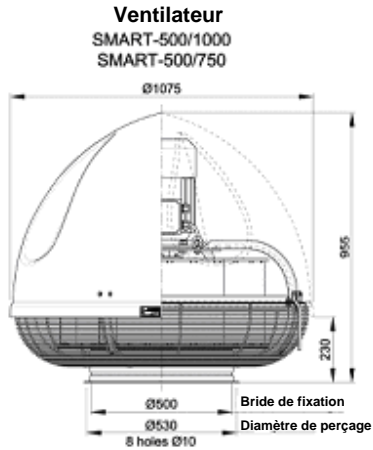

EXPAIR

L'EXtraction Par AIR

TOURELLES TYPE SMART-500-N

CARACTERISTIQUES TECHNIQUES

Type	Article N°	Vitesse de rotation [tr/min]	Voltage [V]	Puissance [kW]	[IP]	Niveau sonore [dB(A)]					Débit [m3/H]	Pression Maxi [Pa]	Poids [kg]
						Oulet				Inlet			
						1m	5m	10m	15m				
SMART-500/1000-N	812W74	1000	3 x 400	2.2	54	78	68	61	58	69	15000	540	94
SMART-500/750-N	812W73	750	3 x 400	1.1	54	69	59	52	49	61	11000	295	87
SUPPORT TPD-500-N.	843P45	-	-	-	-	-	-	-	-	-	-	-	75
SUPPORT TPDC-500-N	843P55	-	-	-	-	-	-	-	-	-	-	-	84