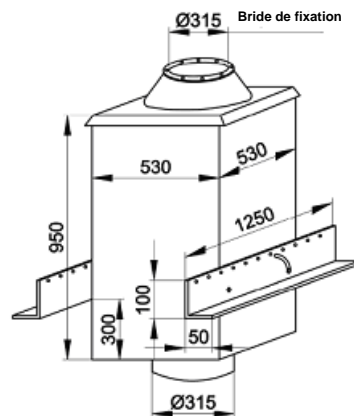

EXPAIR

L'EXtraction Par AIR

TOURELLES TYPE SMART-315-N

Ventilateur
SMART-315/3000

Ventilateur
SMART-315/1500
SMART-315/1000

Bride de fixation

Support toiture
insonorisé

Support toiture
insonorisé

CARACTERISTIQUES TECHNIQUES

Type	Article N°	Vitesse de rotation [tr/min]	Voltage [V]	Puissance [kW]	[IP]	Niveau sonore [dB(A)]					Débit [m ³ /H]	Pression Maxi [Pa]	Poids [kg]
						Oulet				Inlet			
						1m	5m	10m	15m				
SMART-315/3000-N	812W69	3000	3 x 400	0.55	54	80	70	63	60	74	3400	540	20
SMART-315/1500-N	812W68	1500	3 x 400	1.1	54	80	70	63	60	70	7800	900	60
SMART-315/1000-N	812W67	1000	3 x 400	0.55	54	68	59	51	48	59	5000	400	55
SUPPORT TPD-315-N	843P43	-	-	-	-	-	-	-	-	-	-	-	41
SUPPORT TPDC-315-N	843P53	-	-	-	-	-	-	-	-	-	-	-	46