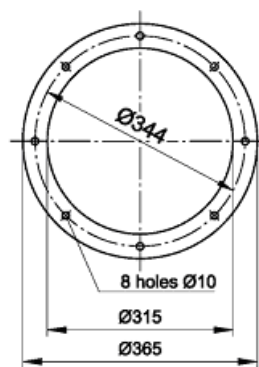

Bride de fixation