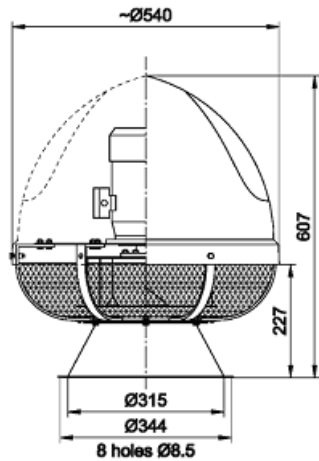

EXPAIR

L'EXtraction Par AIR

TOURELLES TYPE SMART-315-N

Ventilateur
SMART-315/3000

Ventilateur
SMART-315/1500
SMART-315/1000

Bride de fixation

Support toiture
insonorisé

Support toiture
insonorisé

CARACTERISTIQUES TECHNIQUES

Type	Article N°	Vitesse de rotation [tr/min]	Voltage [V]	Puissance [kW]	[IP]	Niveau sonore [dB(A)]					Débit [m ³ /H]	Pression Maxi [Pa]	Poids [kg]
						Oulet				Inlet			
						1m	5m	10m	15m				
SMART-315/3000-N	812W69	3000	3 x 400	0.55	54	80	70	63	60	74	3400	540	20
SMART-315/1500-N	812W68	1500	3 x 400	1.1	54	80	70	63	60	70	7800	900	60
SMART-315/1000-N	812W67	1000	3 x 400	0.55	54	68	59	51	48	59	5000	400	55
SUPPORT TPD-315-N	843P43	-	-	-	-	-	-	-	-	-	-	-	41
SUPPORT TPDC-315-N	843P53	-	-	-	-	-	-	-	-	-	-	-	46