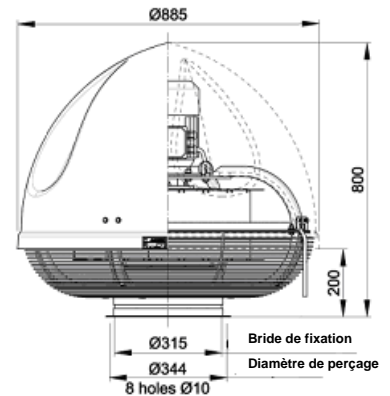

EXPAIR

L'EXtraction Par AIR

TOURELLES TYPE SMART-315-N

Ventilateur
SMART-315/3000

Ventilateur
SMART-315/1500
SMART-315/1000

Bride de fixation

Support toiture
insonorisé

Support toiture
insonorisé

CARACTERISTIQUES TECHNIQUES

Type	Article N°	Vitesse de rotation [tr/min]	Voltage [V]	Puissance [kW]	[IP]	Niveau sonore [dB(A)]					Débit [m ³ /H]	Pression Maxi [Pa]	Poids [kg]
						Oulet				Inlet			
						1m	5m	10m	15m				
SMART-315/3000-N	812W69	3000	3 x 400	0.55	54	80	70	63	60	74	3400	540	20
SMART-315/1500-N	812W68	1500	3 x 400	1.1	54	80	70	63	60	70	7800	900	60
SMART-315/1000-N	812W67	1000	3 x 400	0.55	54	68	59	51	48	59	5000	400	55
SUPPORT TPD-315-N	843P43	-	-	-	-	-	-	-	-	-	-	-	41
SUPPORT TPDC-315-N	843P53	-	-	-	-	-	-	-	-	-	-	-	46