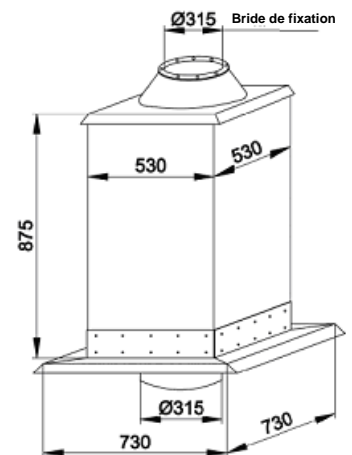

EXPAIR

L'EXtraction Par AIR

TOURELLES TYPE SMART-315-N

Ventilateur
SMART-315/3000

Ventilateur
SMART-315/1500
SMART-315/1000

Bride de fixation

Support toiture
insonorisé

Support toiture
insonorisé

CARACTERISTIQUES TECHNIQUES

Type	Article N°	Vitesse de rotation [tr/min]	Voltage [V]	Puissance [kW]	[IP]	Niveau sonore [dB(A)]					Débit [m ³ /H]	Pression Maxi [Pa]	Poids [kg]
						Oulet				Inlet			
						1m	5m	10m	15m				
SMART-315/3000-N	812W69	3000	3 x 400	0.55	54	80	70	63	60	74	3400	540	20
SMART-315/1500-N	812W68	1500	3 x 400	1.1	54	80	70	63	60	70	7800	900	60
SMART-315/1000-N	812W67	1000	3 x 400	0.55	54	68	59	51	48	59	5000	400	55
SUPPORT TPD-315-N	843P43	-	-	-	-	-	-	-	-	-	-	-	41
SUPPORT TPDC-315-N	843P53	-	-	-	-	-	-	-	-	-	-	-	46