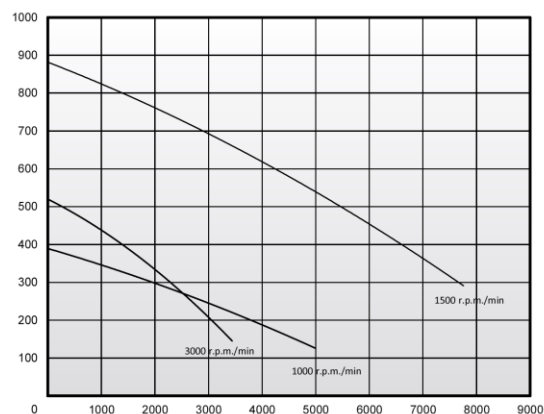

CARACTERISTIQUES TECHNIQUES

Type	Article N°	Vitesse de rotation [tr/min]	Voltage [V]	Puissance [kW]	[IP]	Niveau sonore [dB(A)]					Débit [m³/H]	Pression Maxi [Pa]	Poids [kg]
						Oulet				Inlet			
						1m	5m	10m	15m				
SMART-315/3000-N	812W69	3000	3 x 400	0.55	54	80	70	63	60	74	3400	540	20
SMART-315/1500-N	812W68	1500	3 x 400	1.1	54	80	70	63	60	70	7800	900	60
SMART-315/1000-N	812W67	1000	3 x 400	0.55	54	68	59	51	48	59	5000	400	55
SUPPORT TPD-315-N	843P43	-	-	-	-	-	-	-	-	-	-	-	41
SUPPORT TPDC-315-N	843P53	-	-	-	-	-	-	-	-	-	-	-	46

Pression [Pa]

Débit [m³/H]