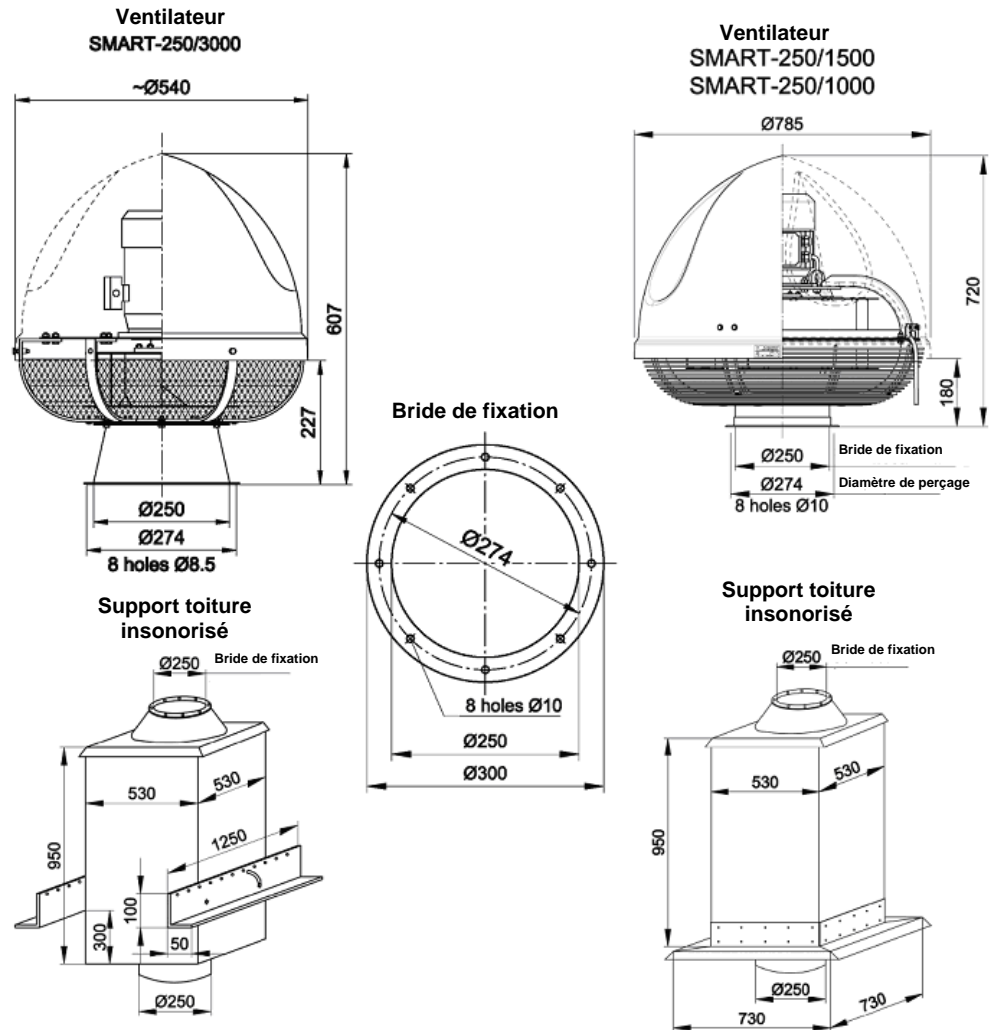

EXPAIR

L'EXtraction Par AIR

TOURELLES TYPE SMART-250-N

CARACTERISTIQUES TECHNIQUES

Type	Article N°	Vitesse de rotation [tr/min]	Voltage [V]	Puissance [kW]	[IP]	Niveau sonore [dB(A)]					Débit [m ³ /H]	Pression Maxi [Pa]	Poids [kg]
						Oulet				Inlet			
						1m	5m	10m	15m				
SMART-250/3000-N	812W66	3000	3 x 400	0.55	54	80	70	63	60	74	3000	540	20
SMART-250/1500-N	812W65	1500	3 x 400	1.1	54	75	66	58	55	65	4600	800	44
SMART-250/1000-N	812W64	1000	3 x 400	0.37	54	65	56	48	44	53	3200	370	42
SUPPORT TPD-250-N	843P42	-	-	-	-	-	-	-	-	-	-	-	41
SUPPORT TPDC-250-N	843P52	-	-	-	-	-	-	-	-	-	-	-	46