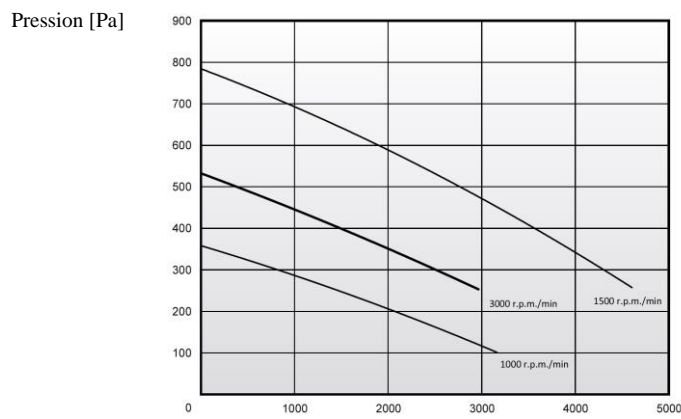

EXPAIR

L'EXtraction Par AIR

TOURELLES TYPE SMART-250-N

CARACTERISTIQUES TECHNIQUES

Type	Article N°	Vitesse de rotation [tr/min]	Voltage [V]	Puissance [kW]	[IP]	Niveau sonore [dB(A)]					Débit [m ³ /H]	Pression Maxi [Pa]	Poids [kg]
						Oulet				Inlet			
						1m	5m	10m	15m				
SMART-250/3000-N	812W66	3000	3 x 400	0.55	54	80	70	63	60	74	3000	540	20
SMART-250/1500-N	812W65	1500	3 x 400	1.1	54	75	66	58	55	65	4600	800	44
SMART-250/1000-N	812W64	1000	3 x 400	0.37	54	65	56	48	44	53	3200	370	42
SUPPORT TPD-250-N	843P42	-	-	-	-	-	-	-	-	-	-	-	41
SUPPORT TPDC-250-N	843P52	-	-	-	-	-	-	-	-	-	-	-	46